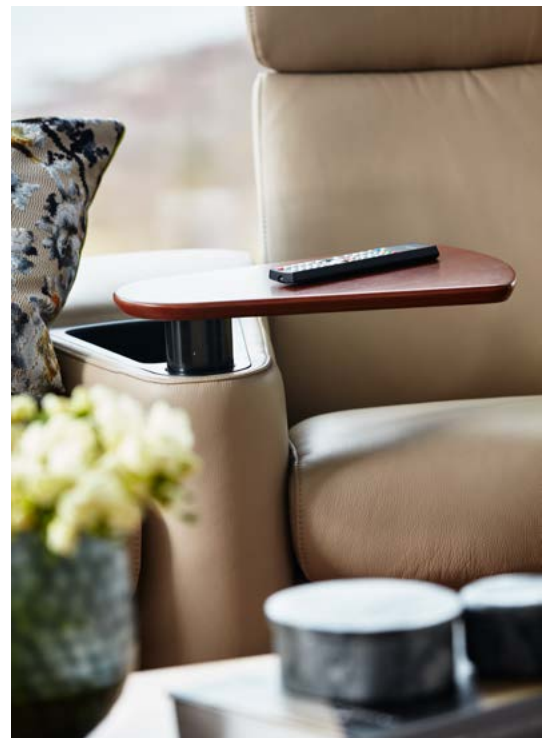

Een hoek vol mogelijkheden

STRESSLESS® PAUSE

Sommige van onze banken zijn beschikbaar met zowel hoge als lage rugleuningen en individueel instelbare zittingen. Als u het fijner vindt om wat meer rechtop te zitten of als u van achteroverleunen houdt, zal het Plus™-systeem u optimale steun geven voor uw nek en onderrug. In een Stressless® Pause kunt u zich gemakkelijk in de hoek nestelen. Hij is beschikbaar in vele verschillende uitvoeringen en u kunt zelfs uw eigen persoonlijke comforthoek creëren.

◀ **Stressless® Pause** bank is in de uitvoering stof Calido Brown afgebeeld. **Stressless® Style** tafel. **Stressless® Paris** comfortfauteuil is in de uitvoering stof Calido Light Beige afgebeeld.

▼ **Stressless® Pause** zithoek is in de uitvoering Paloma Beige/stalen poten afgebeeld. **Stressless® Urban Large** tafel. Ons complete assortiment vindt u op de pagina's 60-73