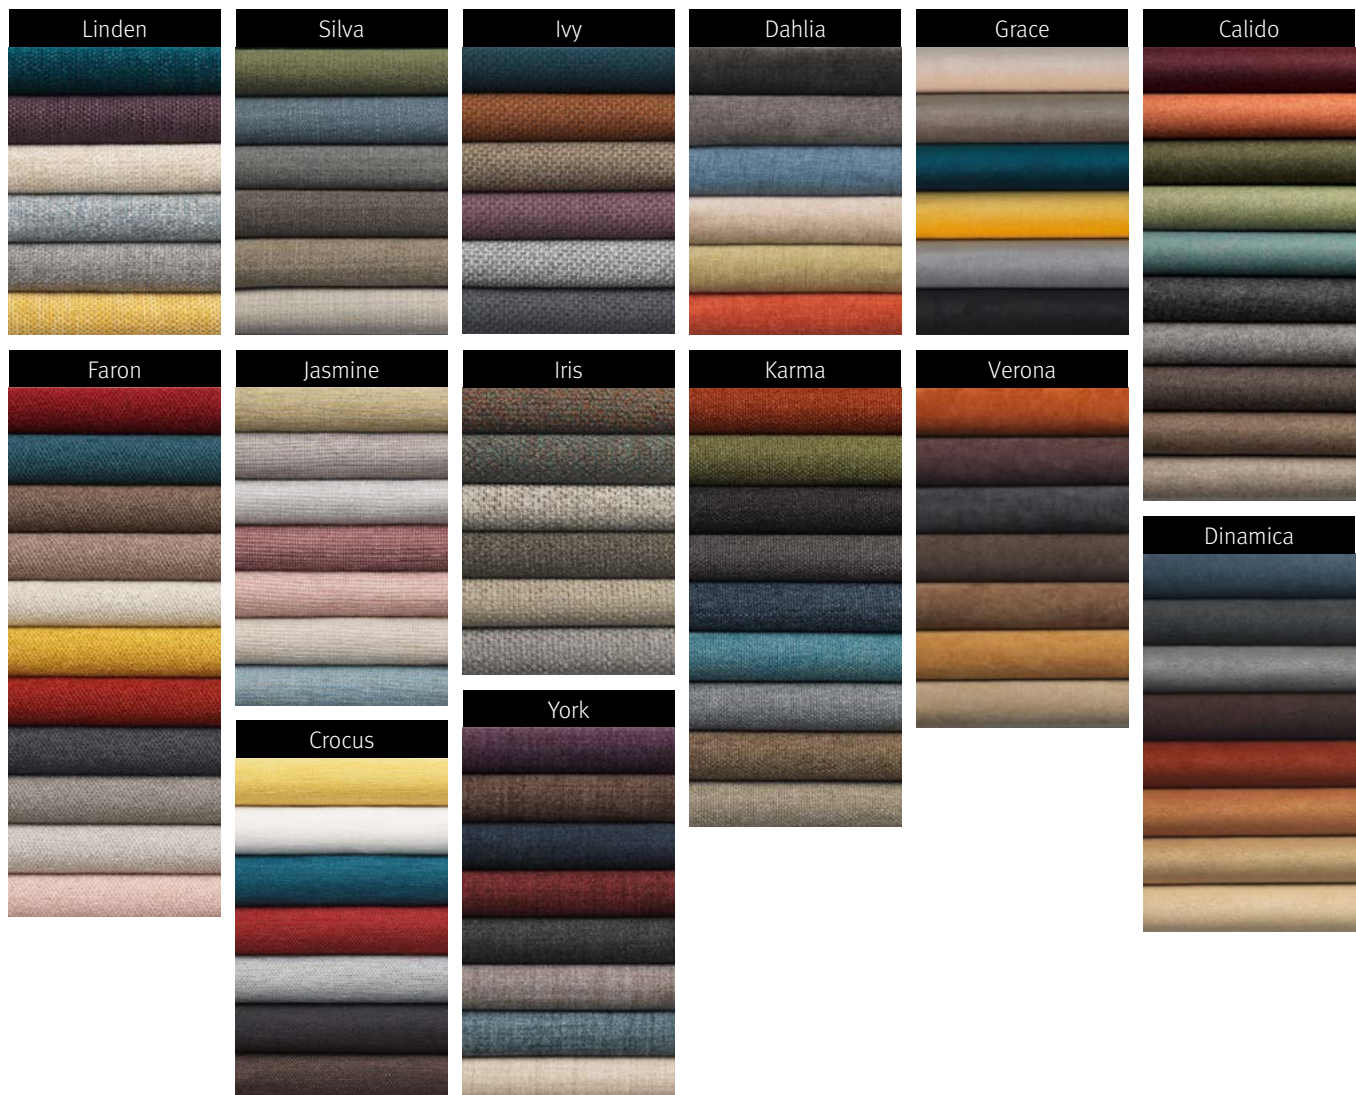

Stoffen

Onze zorgvuldig geselecteerde stoffencollectie voldoet aan de hoogste eisen van de wereldwijde meubelindustrie. Stressless® stoffen worden milieuvriendelijk geproduceerd volgens strenge regels. Ze zijn zeer slijtvast, lichtbestendig en vlamvertragend. Kies uit 14 verschillende soorten stoffen en microvezels in een uitgebreid kleurenassortiment, de bekleding die het beste bij uw interieur past.

Houdt u er alstublieft rekening mee dat in de loop van de tijd kleurveranderingen kunnen optreden als gevolg van gebruik en door blootstelling aan licht. U dient daarom uw meubilair altijd te beschermen tegen direct zonlicht. De bekleding dient regelmatig gestofzuigd, gestoomd of met onze Stressless® onderhoudset voor stoffen bekledingen behandeld te worden. Zo blijft uw comfortfauteuil of bank langer als nieuw.