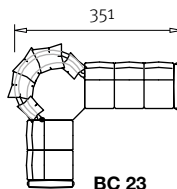

MC 23

MC 22

Relaxhoek klein
B:137 H:74 T:116
Zithoogte: 44

Relaxhoek groot:

Stressless® Como

BC 23

BC 22

Relaxhoek groot
B:140 H:79 T:132
Zithoogte: 44