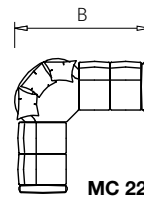

Stressless® E600

Voetenbank Modern (M)
Voetenbank Modern (L)

Stressless® E700

Voetenbank Modern (M)
Voetenbank Modern (L)

Relaxhoek klein:

Stressless® Arion	MC 23, B:298	MC 22, B:243
Stressless® Beeze	MC 23, B:302	MC 22, B:247
Stressless® Eldorado	MC 23, B:303	MC 22, B:248
Stressless® Legend	MC 23, B:302	MC 22, B:248
Stressless® Lux	MC 23, B:304	MC 22, B:249
Stressless® Pause	MC 23, B:298	MC 22, B:243
Stressless® Wave	MC 23, B:300	MC 22, B:245

MC 22

Relaxhoek groot:

Stressless® Como