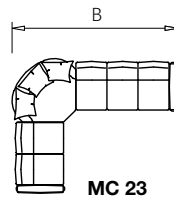

Voetenbank Modern (M)
Voetenbank Modern (L)

Longseat
B: 106 H: 83 D: 188
Zithoogte: 46

2-Zits met Longseat
B: 242 H: 83 D: 188
Zithoogte: 46

c 32/23
B: 310 H: 83 D: 244
Zithoogte: 46

Relaxhoek klein:

Stressless® Arion	MC 23, B:298	MC 22, B:243
Stressless® Beeze	MC 23, B:302	MC 22, B:247
Stressless® Eldorado	MC 23, B:303	MC 22, B:248
Stressless® Legend	MC 23, B:302	MC 22, B:248
Stressless® Lux	MC 23, B:304	MC 22, B:249
Stressless® Pause	MC 23, B:298	MC 22, B:243
Stressless® Wave	MC 23, B:300	MC 22, B:245