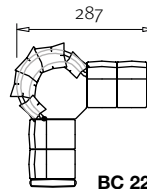

MC 23

MC 22

Relaxhoek klein
B:137 H:74 T:116
Zithoogte: 44

Relaxhoek groot:

Stressless® Como

BC 23

BC 22

Relaxhoek groot
B:140 H:79 T:132
Zithoogte: 44